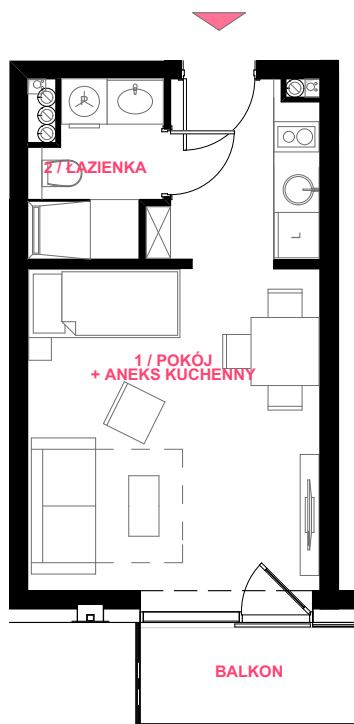

BUDYNEK Z LOKALAMI UŻYTKOWYMI

UL. JANA MATEJKI 17
72-600 ŚWINOUJŚCIE

LOKAL UŻYTKOWY NR

1

PIĘTRO:
ILOŚĆ POKOI:
POW. UŻYTKOWA:

PARTER
1
24,83 m²

ZESTAWIENIE POMIESZCZEŃ

1 / POKÓJ + ANEKS KUCHENNY	21,29 m ²
2 / ŁAZIENKA	3,54 m ²
BALKON	3,89 m ²

RZUT LOKALU
SKALA 1:100

RZUT PIĘTRA
SKALA 1:300