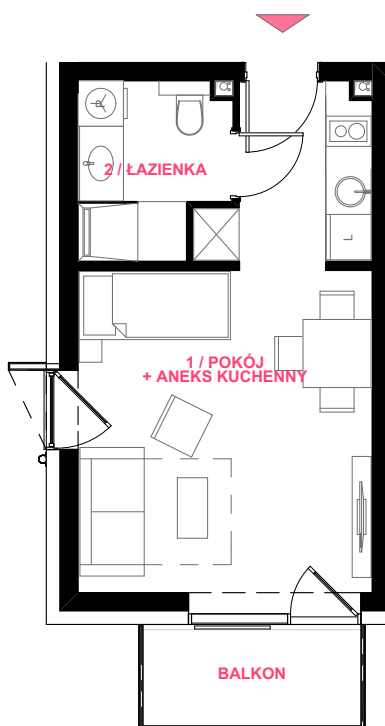

BUDYNEK Z LOKALAMI UŻYTKOWYMI

UL. JANA MATEJKI 17
72-600 ŚWINOUJŚCIE

LOKAL UŻYTKOWY NR

2

PIĘTRO:

PARTER

ILOŚĆ POKOI:

1

POW. UŻYTKOWA:

25,34 m²

ZESTAWIENIE POMIESZCZEŃ

1 / POKÓJ + ANEKS KUCHENNY

21,14 m²

2 / ŁAZIENKA

4,20 m²

BALKON

3,93 m²

RZUT LOKALU
SKALA 1:100

0 [m] 1 [m] 2 [m] 3 [m]

RZUT PIĘTRA
SKALA 1:300

0 [m] 5 [m] 10 [m]