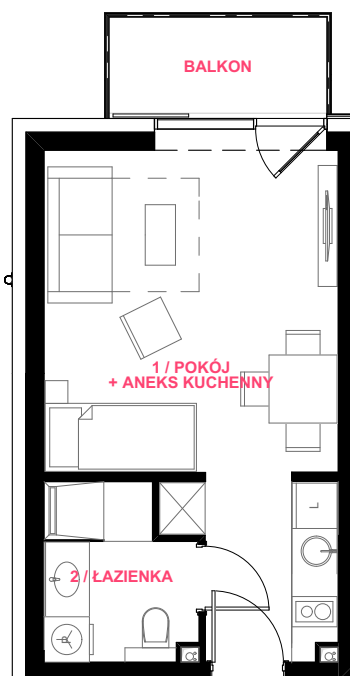

POW. UŻYTKOWA:

25,34 m²

ZESTAWIENIE POMIESZCZEŃ

1 / POKÓJ + ANEKS KUCHENNY

21,14 m²

2 / ŁAZIENKA

4,20 m²

BALKON

3,93 m²

RZUT LOKALU
SKALA 1:100

0 [m] 1 [m] 2 [m] 3 [m]

RZUT PIĘTRA
SKALA 1:300

0 [m] 5 [m] 10 [m]