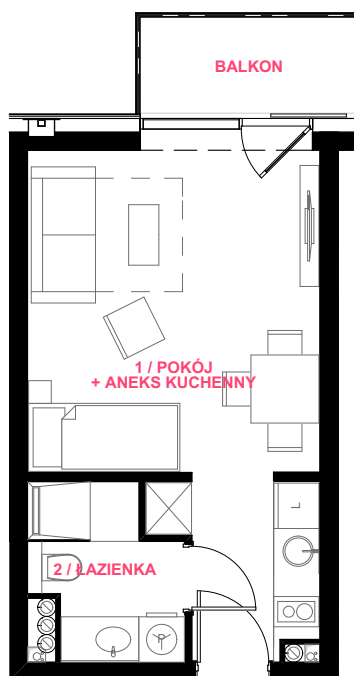

BUDYNEK Z LOKALAMI UŻYTKOWYMI

UL. JANA MATEJKI 17
72-600 ŚWINOUJŚCIE

LOKAL UŻYTKOWY NR

4

PIĘTRO:

PARTER

IŁOŚĆ POKOI:

1

POW. UŻYTKOWA:

24,80 m²

ZESTAWIENIE POMIESZCZEŃ

1 / POKÓJ + ANEKS KUCHENNY

20,81 m²

2 / ŁAZIENKA

3,99 m²

BALKON

3,93 m²

RZUT LOKALU
SKALA 1:100

0 [m] 1 [m] 2 [m] 3 [m]

RZUT PIĘTRA
SKALA 1:300

0 [m] 5 [m] 10 [m]