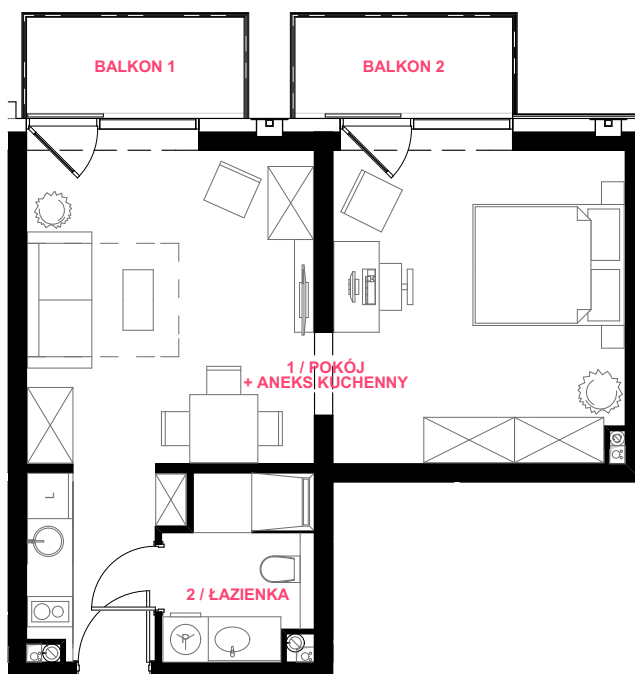

BUDYNEK Z LOKALAMI UŻYTKOWYMI

UL. JANA MATEJKI 17
72-600 ŚWINOUJŚCIE

LOKAL UŻYTKOWY NR

6

PIĘTRO:

PARTER

ILOŚĆ POKOI:

1

POW. UŻYTKOWA:

40,52 m²

ZESTAWIENIE POMIESZCZEŃ

1 / POKÓJ + ANEKS KUCHENNY

36,11 m²

2 / ŁAZIENKA

4,41 m²

BALKON 1

3,93 m²

BALKON 2

3,93 m²

RZUT LOKALU
SKALA 1:100

0 [m] 1 [m] 2 [m] 3 [m]

RZUT PIĘTRA
SKALA 1:300

0 [m] 5 [m] 10 [m]