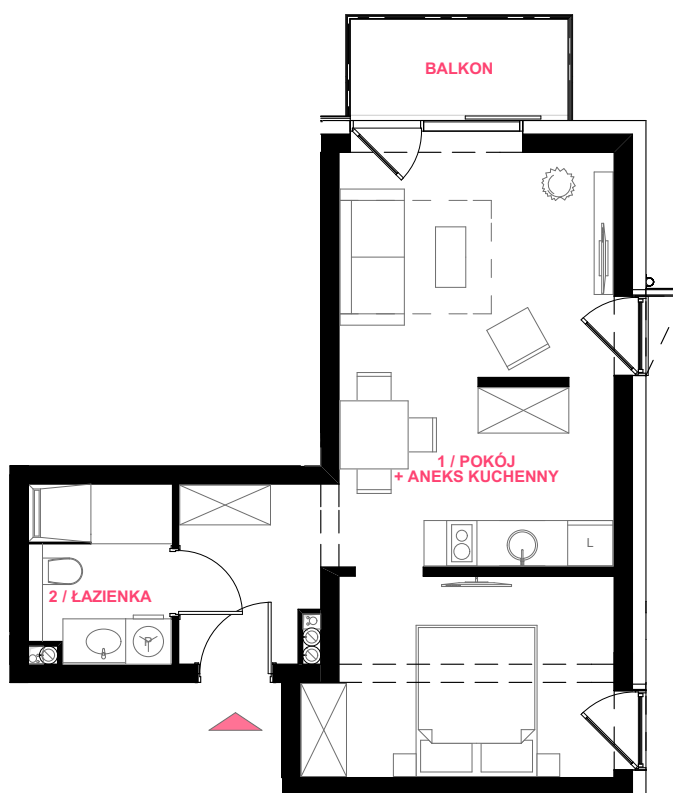

## BUDYNEK Z LOKALAMI UŻYTKOWYMI

UL. JANA MATEJKI 17  
72-600 ŚWINOUJŚCIE

LOKAL UŻYTKOWY NR

**7**

PIĘTRO:

PARTER

ILOŚĆ POKOI:

1

POW. UŻYTKOWA:

**39,09 m<sup>2</sup>**

ZESTAWIENIE POMIESZCZEŃ

1 / POKÓJ + ANEKS KUCHENNY

34,80 m<sup>2</sup>

2 / ŁAZIENKA

4,29 m<sup>2</sup>

BALKON

3,93 m<sup>2</sup>

RZUT LOKALU  
SKALA 1:100

0 [m] 1 [m] 2 [m] 3 [m]

RZUT PIĘTRA  
SKALA 1:300

0 [m] 5 [m] 10 [m]