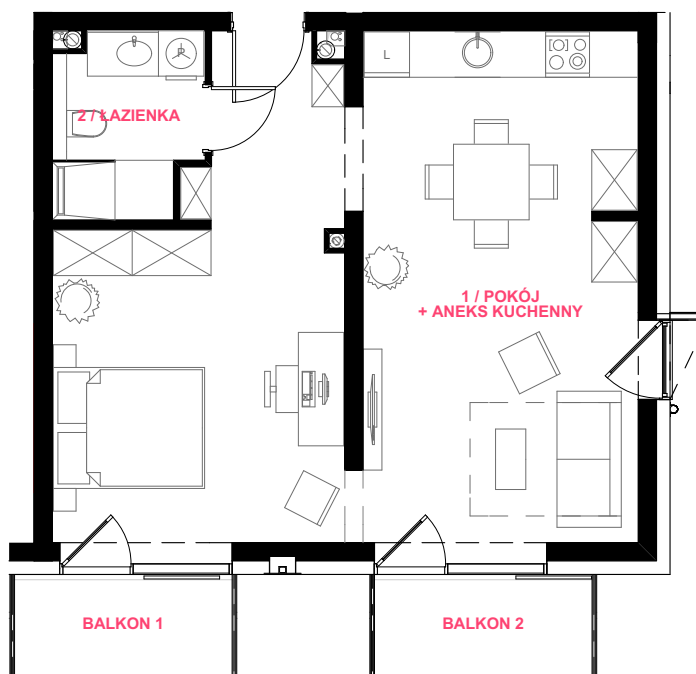

POW. UŻYTKOWA:

49,76 m²

ZESTAWIENIE POMIESZCZEŃ

1 / POKÓJ + ANEKS KUCHENNY

45,29 m²

2 / ŁAZIENKA

4,47 m²

BALKON 1

3,93 m²

BALKON 2

3,93 m²

RZUT LOKALU
SKALA 1:100

0 [m] 1 [m] 2 [m] 3 [m]

RZUT PIĘTRA
SKALA 1:300

0 [m] 5 [m] 10 [m]