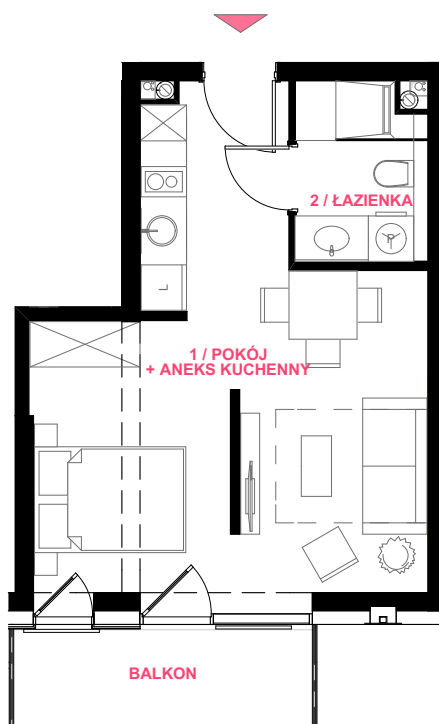

BUDYNEK Z LOKALAMI UŻYTKOWYMI

UL. JANA MATEJKI 17
72-600 ŚWINOUJŚCIE

LOKAL UŻYTKOWY NR

9

PIĘTRO:

PARTER

ILOŚĆ POKOI:

1

POW. UŻYTKOWA:

29,73 m²

ZESTAWIENIE POMIESZCZEŃ

1 / POKÓJ + ANEKS KUCHENNY

25,84 m²

2 / ŁAZIENKA

3,89 m²

BALKON

5,32 m²

RZUT LOKALU
SKALA 1:100

0 [m] 1 [m] 2 [m] 3 [m]

RZUT PIĘTRA
SKALA 1:300

0 [m] 5 [m] 10 [m]