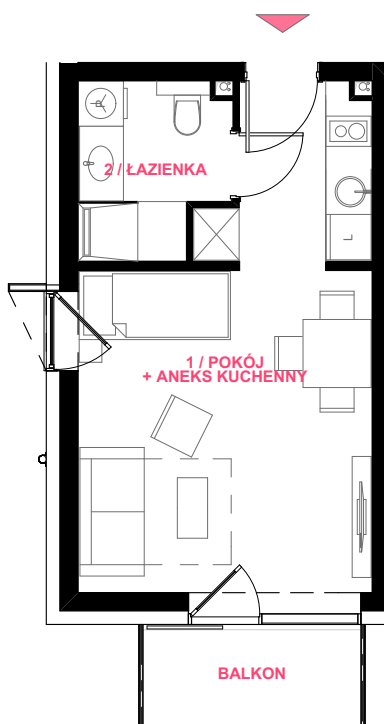

BUDYNEK Z LOKALAMI UŻYTKOWYMI

UL. JANA MATEJKI 17
72-600 ŚWINOUJŚCIE

LOKAL UŻYTKOWY NR

11

PIĘTRO:

I-SZE PIĘTRO

ILOŚĆ POKOI:

1

POW. UŻYTKOWA:

25,34 m²

ZESTAWIENIE POMIESZCZEŃ

1 / POKÓJ + ANEKS KUCHENNY

21,14 m²

2 / ŁAZIENKA

4,20 m²

BALKON

3,93 m²

RZUT LOKALU
SKALA 1:100

0 [m] 1 [m] 2 [m] 3 [m]

RZUT PIĘTRA
SKALA 1:300

0 [m] 5 [m] 10 [m]