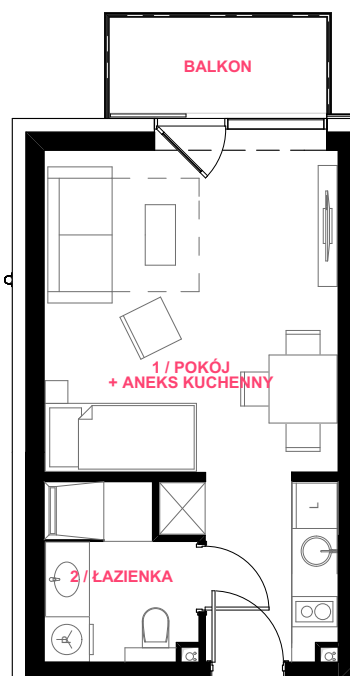

BUDYNEK Z LOKALAMI UŻYTKOWYMI

UL. JANA MATEJKI 17
72-600 ŚWINOUJŚCIE

LOKAL UŻYTKOWY NR

12

PIĘTRO:

I-SZE PIĘTRO

IŁOŚĆ POKOI:

1

POW. UŻYTKOWA:

25,34 m²

ZESTAWIENIE POMIESZCZEŃ

1 / POKÓJ + ANEKS KUCHENNY

21,14 m²

2 / ŁAZIENKA

4,20 m²

BALKON

3,93 m²

RZUT LOKALU
SKALA 1:100

0 [m] 1 [m] 2 [m] 3 [m]

RZUT PIĘTRA
SKALA 1:300

0 [m] 5 [m] 10 [m]