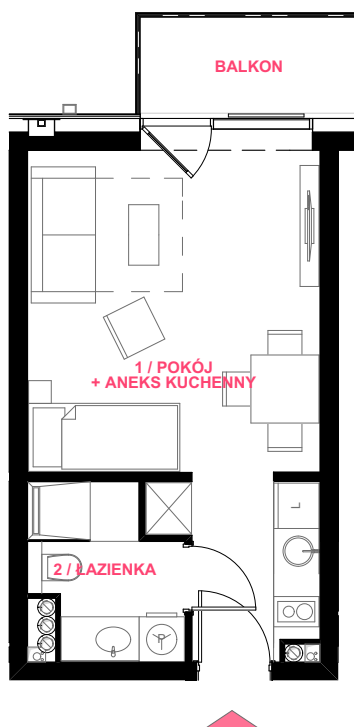

BUDYNEK Z LOKALAMI UŻYTKOWYMI

UL. JANA MATEJKI 17
72-600 ŚWINOUJŚCIE

LOKAL UŻYTKOWY NR

13

PIĘTRO:

I-SZE PIĘTRO

ILOŚĆ POKOI:

1

POW. UŻYTKOWA:

24,80 m²

ZESTAWIENIE POMIESZCZEŃ

1 / POKÓJ + ANEKS KUCHENNY

20,81 m²

2 / ŁAZIENKA

3,99 m²

BALKON

3,93 m²

RZUT LOKALU
SKALA 1:100

RZUT PIĘTRA
SKALA 1:300