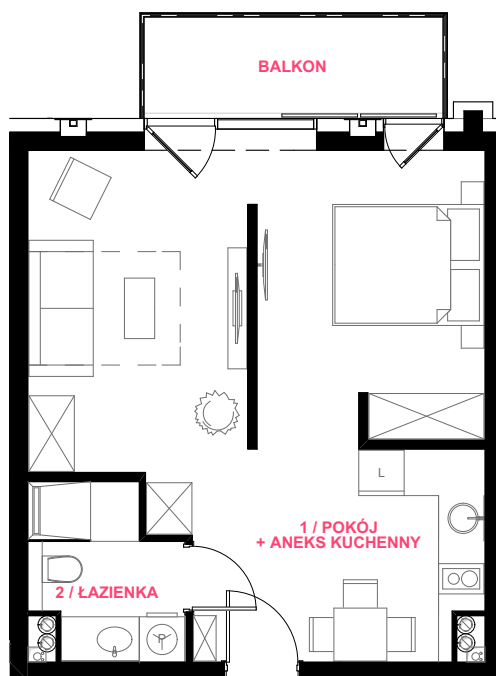

POW. UŻYTKOWA:

39,44 m²

ZESTAWIENIE POMIESZCZEŃ

1 / POKÓJ + ANEKS KUCHENNY

35,35 m²

2 / ŁAZIENKA

4,09 m²

BALKON

5,35 m²

RZUT LOKALU
SKALA 1:100

0 [m] 1 [m] 2 [m] 3 [m]

RZUT PIĘTRA
SKALA 1:300

0 [m] 5 [m] 10 [m]