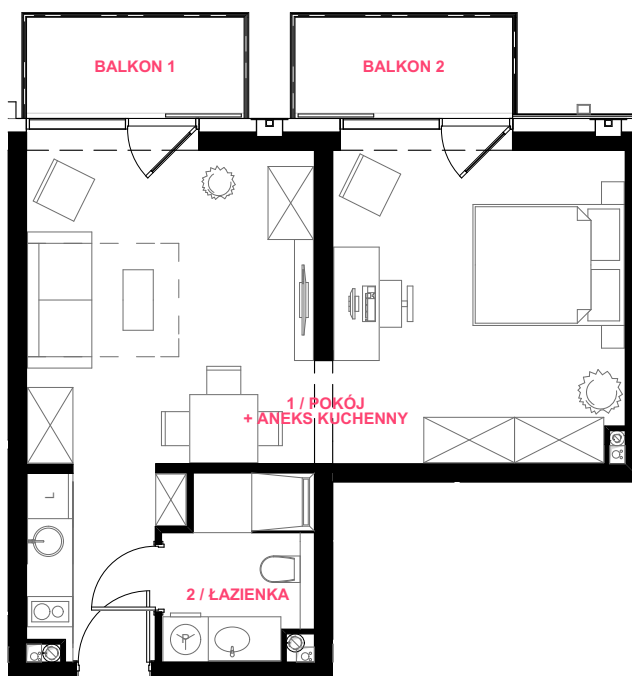

BUDYNEK Z LOKALAMI UŻYTKOWYMI

UL. JANA MATEJKI 17
72-600 ŚWINOUEJŚCIE

LOKAL UŻYTKOWY NR

15

PIĘTRO:

I-SZE PIĘTRO

IŁOŚĆ POKOI:

1

POW. UŻYTKOWA:

40,59 m²

ZESTAWIENIE POMIESZCZEŃ

1 / POKÓJ + ANEKS KUCHENNY

36,18 m²

2 / ŁAZIENKA

4,41 m²

BALKON 1

3,93 m²

BALKON 2

3,93 m²

RZUT LOKALU
SKALA 1:100

0 [m] 1 [m] 2 [m] 3 [m]

RZUT PIĘTRA
SKALA 1:300

0 [m] 5 [m] 10 [m]