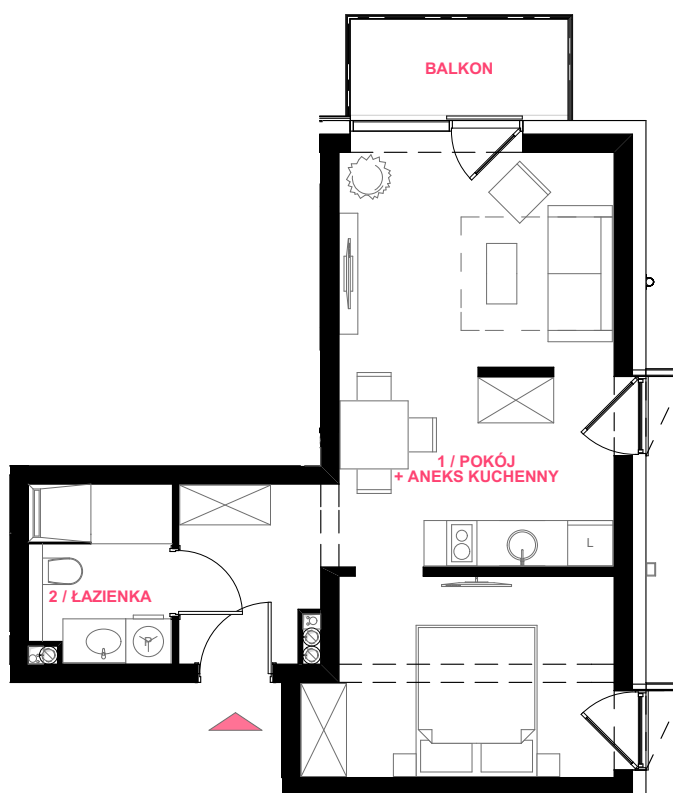

BUDYNEK Z LOKALAMI UŻYTKOWYMI

UL. JANA MATEJKI 17
72-600 ŚWINOUJŚCIE

LOKAL UŻYTKOWY NR

16

PIĘTRO:

I-SZE PIĘTRO

ILOŚĆ POKOI:

1

POW. UŻYTKOWA:

39,09 m²

ZESTAWIENIE POMIESZCZEŃ

1 / POKÓJ + ANEKS KUCHENNY

34,80 m²

2 / ŁAZIENKA

4,29 m²

BALKON

3,93 m²

RZUT LOKALU
SKALA 1:100

0 [m] 1 [m] 2 [m] 3 [m]

RZUT PIĘTRA
SKALA 1:300

0 [m] 5 [m] 10 [m]