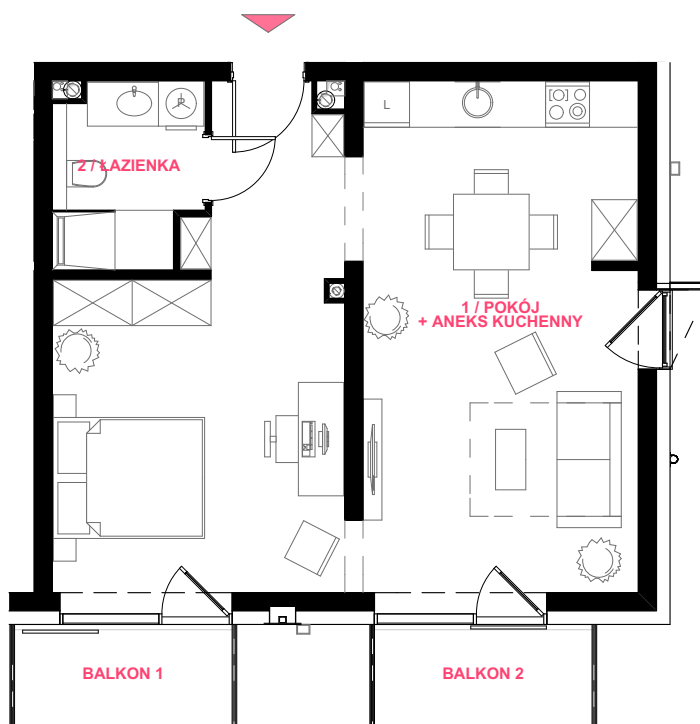

BUDYNEK Z LOKALAMI UŻYTKOWYMI

UL. JANA MATEJKI 17
72-600 ŚWINOUJŚCIE

LOKAL UŻYTKOWY NR

17

PIĘTRO:

I-SZE PIĘTRO

ILOŚĆ POKOI:

1

POW. UŻYTKOWA:

49,76 m²

ZESTAWIENIE POMIESZCZEŃ

1 / POKÓJ + ANEKS KUCHENNY

45,29 m²

2 / ŁAZIENKA

4,47 m²

BALKON 1

3,93 m²

BALKON 2

3,93 m²

RZUT LOKALU
SKALA 1:100

0 [m] 1 [m] 2 [m] 3 [m]

RZUT PIĘTRA
SKALA 1:300

0 [m] 5 [m] 10 [m]