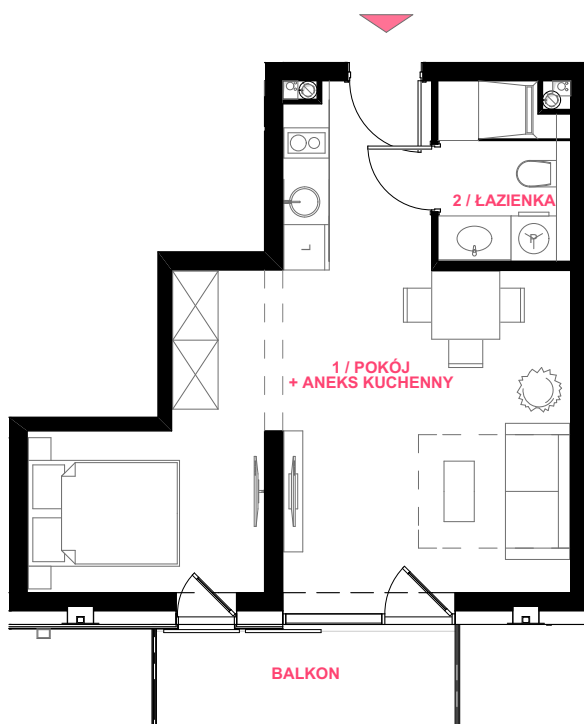

BUDYNEK Z LOKALAMI UŻYTKOWYMI

UL. JANA MATEJKI 17
72-600 ŚWINOUJŚCIE

LOKAL UŻYTKOWY NR

18

PIĘTRO:

I-SZE PIĘTRO

IŁOŚĆ POKOI:

1

POW. UŻYTKOWA:

34,30 m²

ZESTAWIENIE POMIESZCZEŃ

1 / POKÓJ + ANEKS KUCHENNY

30,41 m²

2 / ŁAZIENKA

3,89 m²

BALKON

5,32 m²

RZUT LOKALU
SKALA 1:100

RZUT PIĘTRA
SKALA 1:300