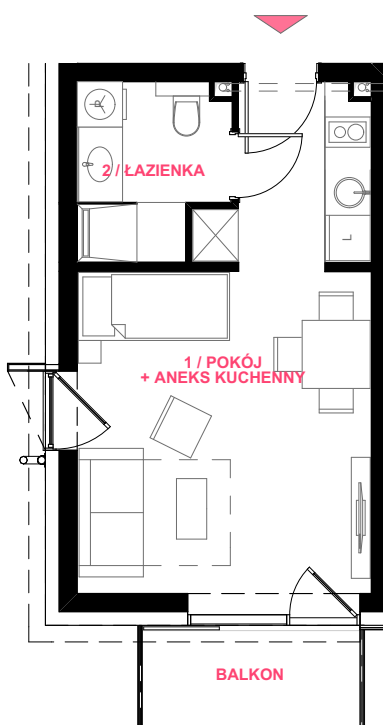

BUDYNEK Z LOKALAMI UŻYTKOWYMI

UL. JANA MATEJKI 17
72-600 ŚWINOUJŚCIE

LOKAL UŻYTKOWY NR

20

PIĘTRO:

II-GIE PIĘTRO

IŁOŚĆ POKOI:

1

POW. UŻYTKOWA:

25,34 m²

ZESTAWIENIE POMIESZCZEŃ

1 / POKÓJ + ANEKS KUCHENNY

21,14 m²

2 / ŁAZIENKA

4,20 m²

BALKON

3,93 m²

RZUT LOKALU
SKALA 1:100

0 [m] 1 [m] 2 [m] 3 [m]

RZUT PIĘTRA
SKALA 1:300

0 [m] 5 [m] 10 [m]