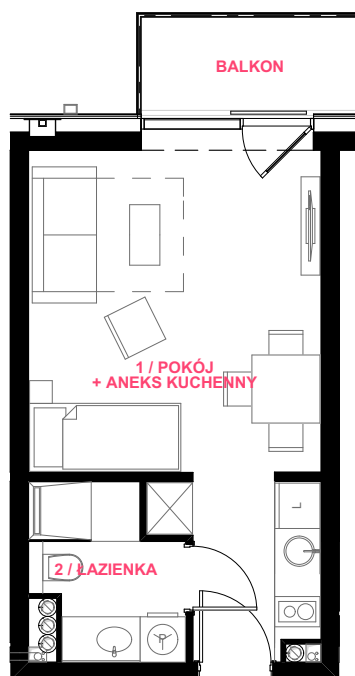

BUDYNEK Z LOKALAMI UŻYTKOWYMI

UL. JANA MATEJKI 17
72-600 ŚWINOUJŚCIE

LOKAL UŻYTKOWY NR

22

PIĘTRO:

II-GIE PIĘTRO

ILOŚĆ POKOI:

1

POW. UŻYTKOWA:

24,80 m²

ZESTAWIENIE POMIESZCZEŃ

1 / POKÓJ + ANEKS KUCHENNY

20,81 m²

2 / ŁAZIENKA

3,99 m²

BALKON

3,89 m²

RZUT LOKALU
SKALA 1:100

0 [m] 1 [m] 2 [m] 3 [m]

RZUT PIĘTRA
SKALA 1:300

0 [m] 5 [m] 10 [m]