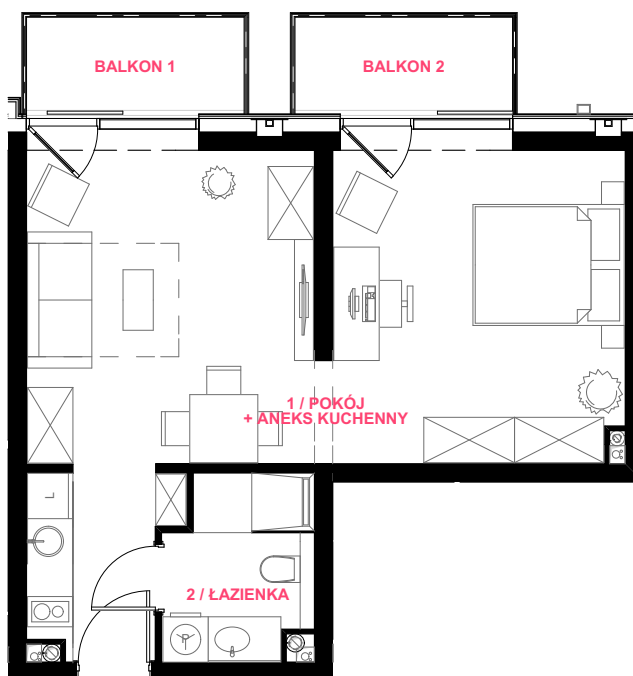

BUDYNEK Z LOKALAMI UŻYTKOWYMI

UL. JANA MATEJKI 17
72-600 ŚWINOUJŚCIE

LOKAL UŻYTKOWY NR

24

PIĘTRO:

II-GIE PIĘTRO

IŁOŚĆ POKOI:

1

POW. UŻYTKOWA:

40,59 m²

ZESTAWIENIE POMIESZCZEŃ

1 / POKÓJ + ANEKS KUCHENNY

36,18 m²

2 / ŁAZIENKA

4,41 m²

BALKON 1

3,89 m²

BALKON 2

3,89 m²

RZUT LOKALU
SKALA 1:100

0 [m] 1 [m] 2 [m] 3 [m]

RZUT PIĘTRA
SKALA 1:300

0 [m] 5 [m] 10 [m]