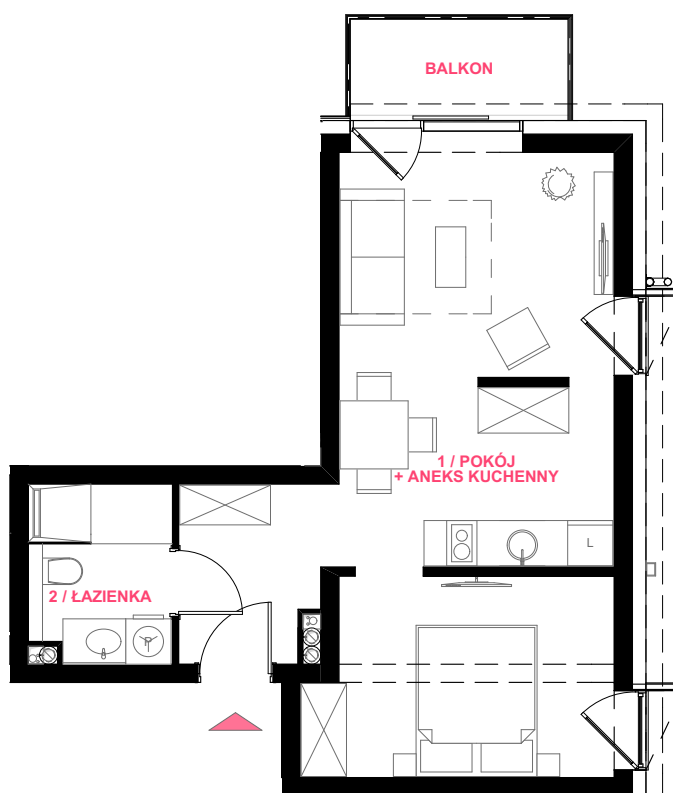

BUDYNEK Z LOKALAMI UŻYTKOWYMI

UL. JANA MATEJKI 17
72-600 ŚWINOUJŚCIE

LOKAL UŻYTKOWY NR

25

PIĘTRO:

II-GIE PIĘTRO

ILOŚĆ POKOI:

1

POW. UŻYTKOWA:

39,09 m²

ZESTAWIENIE POMIESZCZEŃ

1 / POKÓJ + ANEKS KUCHENNY

34,80 m²

2 / ŁAZIENKA

4,29 m²

BALKON

3,93 m²

RZUT LOKALU
SKALA 1:100

0 [m] 1 [m] 2 [m] 3 [m]

RZUT PIĘTRA
SKALA 1:300

0 [m] 5 [m] 10 [m]