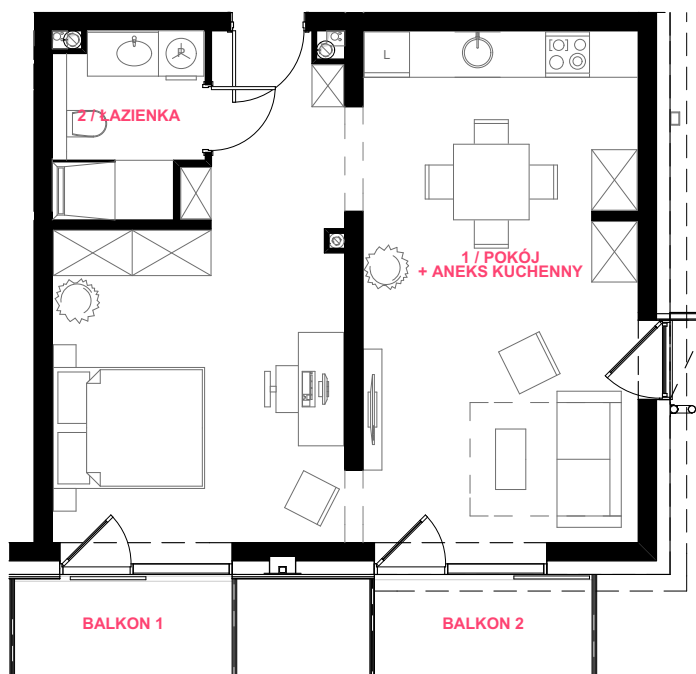

BUDYNEK Z LOKALAMI UŻYTKOWYMI

UL. JANA MATEJKI 17
72-600 ŚWINOUJŚCIE

LOKAL UŻYTKOWY NR

26

PIĘTRO:

II-GIE PIĘTRO

ILOŚĆ POKOI:

1

POW. UŻYTKOWA:

49,76 m²

ZESTAWIENIE POMIESZCZEŃ

1 / POKÓJ + ANEKS KUCHENNY

45,29 m²

2 / ŁAZIENKA

4,47 m²

BALKON 1

3,89 m²

BALKON 2

3,93 m²

RZUT LOKALU
SKALA 1:100

0 [m] 1 [m] 2 [m] 3 [m]

RZUT PIĘTRA
SKALA 1:300

0 [m] 5 [m] 10 [m]