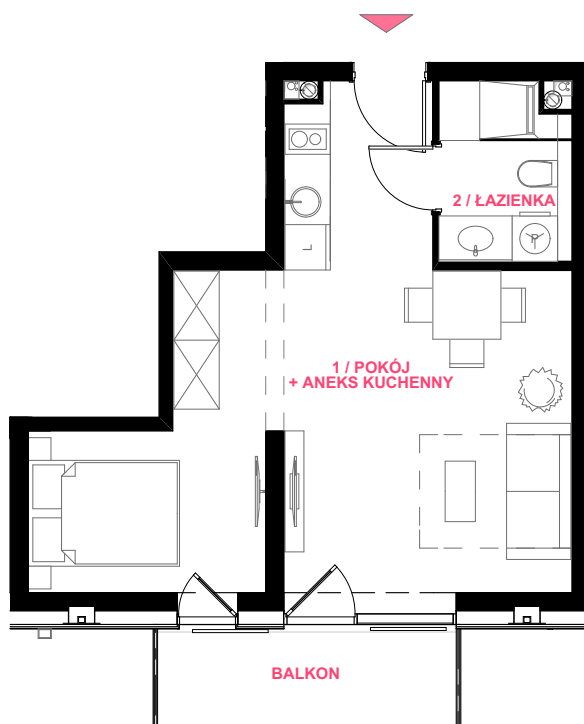

BUDYNEK Z LOKALAMI UŻYTKOWYMI

UL. JANA MATEJKI 17
72-600 ŚWINOUJŚCIE

LOKAL UŻYTKOWY NR

27

PIĘTRO:

II-GIE PIĘTRO

IŁOŚĆ POKOI:

1

POW. UŻYTKOWA:

34,30 m²

ZESTAWIENIE POMIESZCZEŃ

1 / POKÓJ + ANEKS KUCHENNY

30,41 m²

2 / ŁAZIENKA

3,89 m²

BALKON

5,32 m²

RZUT LOKALU
SKALA 1:100

RZUT PIĘTRA
SKALA 1:300