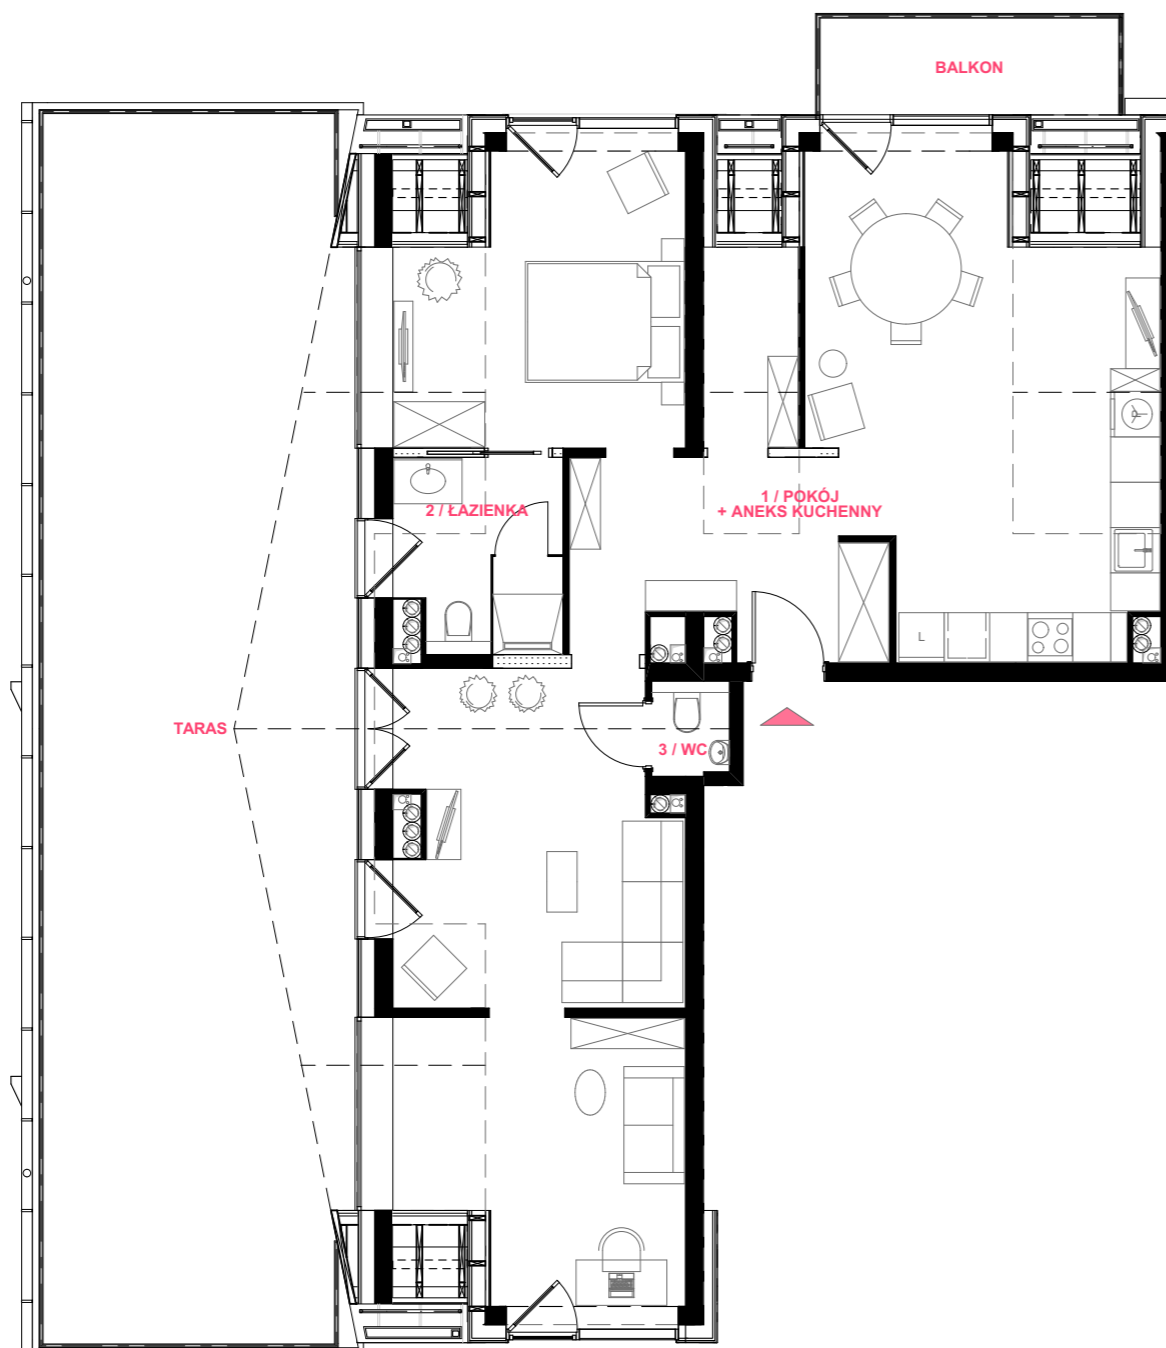

BUDYNEK Z LOKALAMI UŻYTKOWYMI

UL. JANA MATEJKI 17
72-600 ŚWINOUJŚCIE

LOKAL UŻYTKOWY NR

28

PIĘTRO:

III-CIE PIĘTRO

ILOŚĆ POKOI:

1

POW. UŻYTKOWA:

77,30 m²

POW. W RZUCIE PODŁOGI:

96,93 m²

ZESTAWIENIE POMIESZCZEŃ

1 / POKÓJ + ANEKS KUCHENNY	70,69 m ²
2 / ŁAZIENKA	5,40 m ²
3 / WC	1,21 m ²
BALKON	5,35 m ²
TARAS	64,45 m ²

ZESTAWIENIE POMIESZCZEŃ - W RZUCIE PODŁOGI:

1 / POKÓJ + ANEKS KUCHENNY	90,32 m ²
2 / ŁAZIENKA	5,40 m ²
3 / WC	1,21 m ²
BALKON	5,35 m ²
TARAS	64,45 m ²

RZUT LOKALU
SKALA 1:100

RZUT PIĘTRA
SKALA 1:200