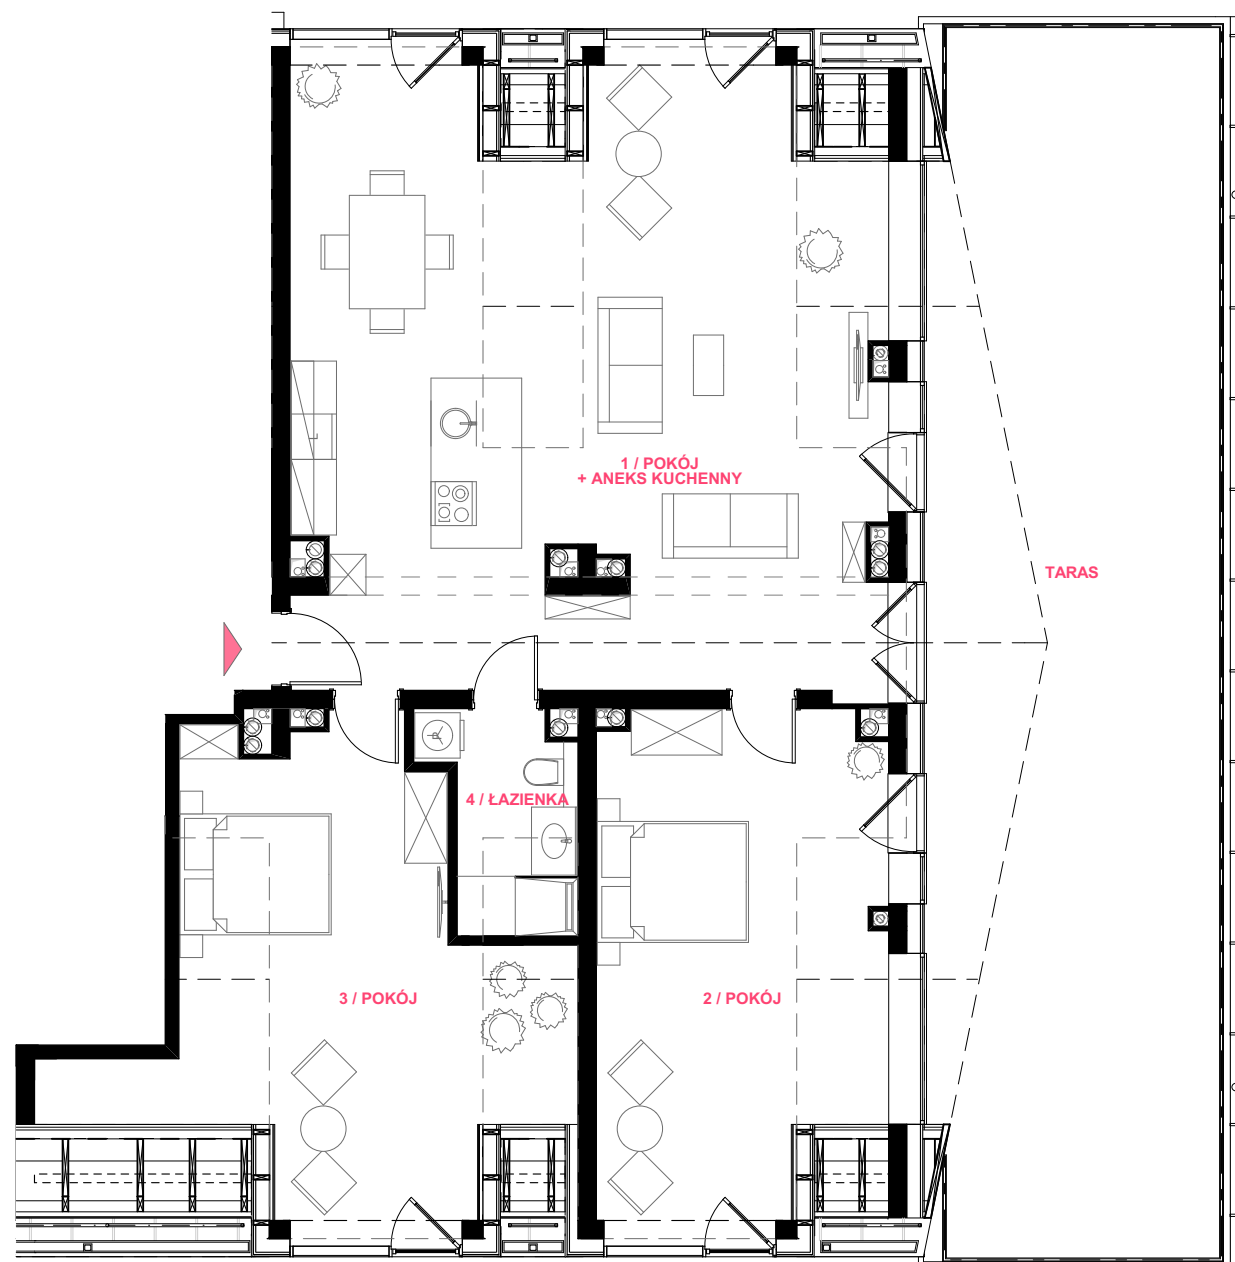

BUDYNEK Z LOKALAMI UŻYTKOWYMI

UL. JANA MATEJKI 17
72-600 ŚWINOUJŚCIE

LOKAL MIESZKALNY NR

29

PIĘTRO:

III-CIE PIĘTRO

ILOŚĆ POKÓJ:

3

POW. UŻYTKOWA:

99,78 m²

POW. W RZUCIE PODŁOGI:

126,72 m²

ZESTAWIENIE POMIESZCZEŃ

1 / POKÓJ + ANEKS KUCHENNY	53,76 m ²
2 / POKÓJ	21,04 m ²
3 / POKÓJ	20,11 m ²
4 / ŁAZIENKA	4,87 m ²
TARAS	60,56 m ²

ZESTAWIENIE POMIESZCZEŃ - W RZUCIE PODŁOGI:

1 / POKÓJ + ANEKS KUCHENNY	63,61 m ²
2 / POKÓJ	25,46 m ²
3 / POKÓJ	32,78 m ²
4 / ŁAZIENKA	4,87 m ²
TARAS	60,56 m ²

RZUT LOKALU
SKALA 1:100

RZUT PIĘTRA
SKALA 1:200